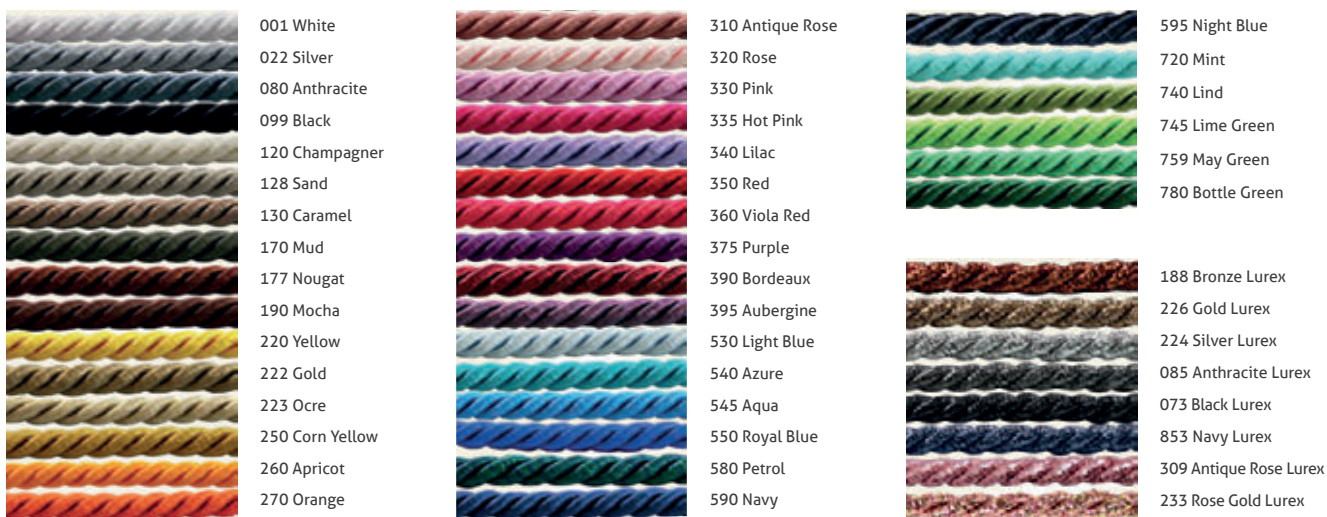

KORDELFARBEN