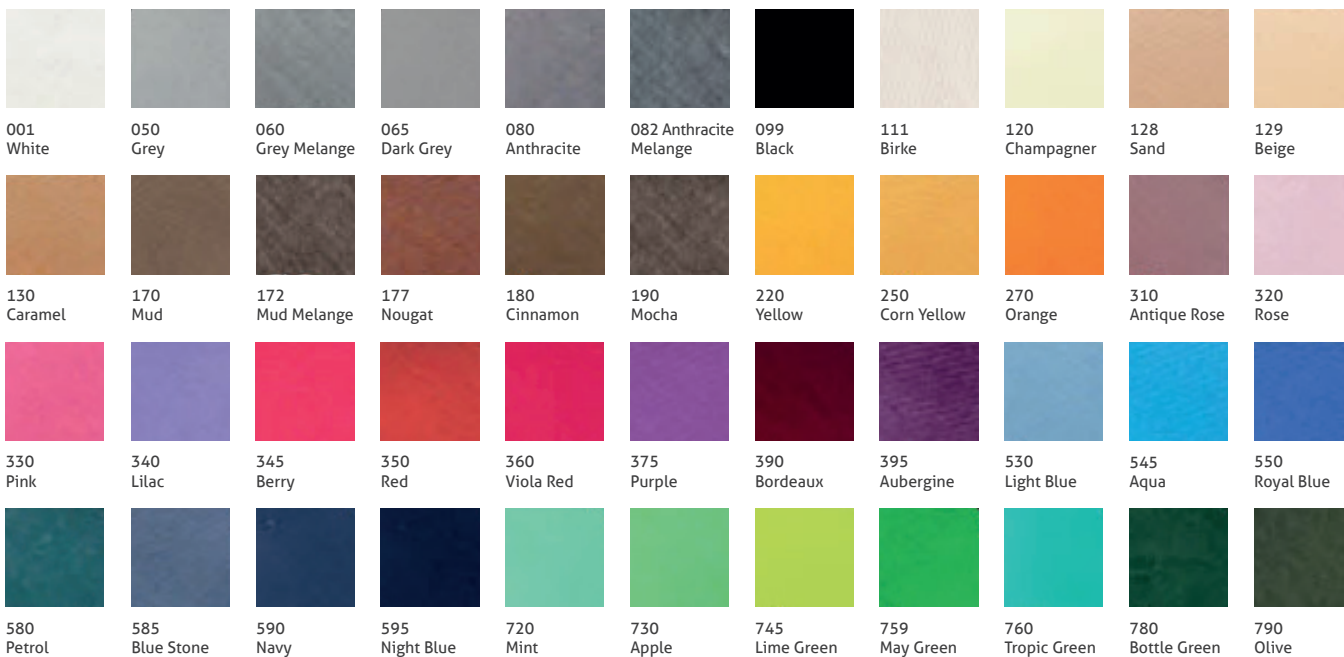

FARBEN EINFASSBAND